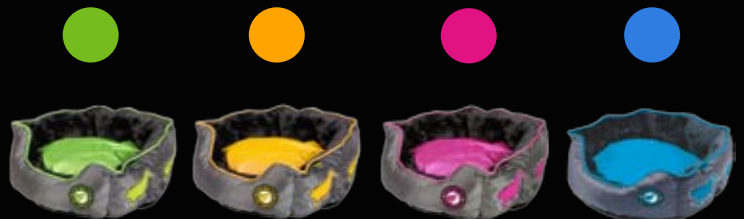

## RUNNING

**SIZES** **M** 45 x 45 x 18 cm

**L** 55 x 55 x 20 cm

**XL** 65 x 65 x 22 cm

**ART. NO.** **M** OVB-102    **M** OVB-105    **M** OVB-108    **M** OVB-111  
**L** OVB-103    **L** OVB-106    **L** OVB-109    **L** OVB-112  
**XL** OVB-104    **XL** OVB-107    **XL** OVB-110    **XL** OVB-113

## FEATURES

ORTHOPAEDIC  
MEMORY FOAM

SOFT FLEECE

EASY CARE  
POLYESTER

WASHABLE

NON-SLIP  
BASE

REVERSABLE  
CUSHION

REMOVABLE